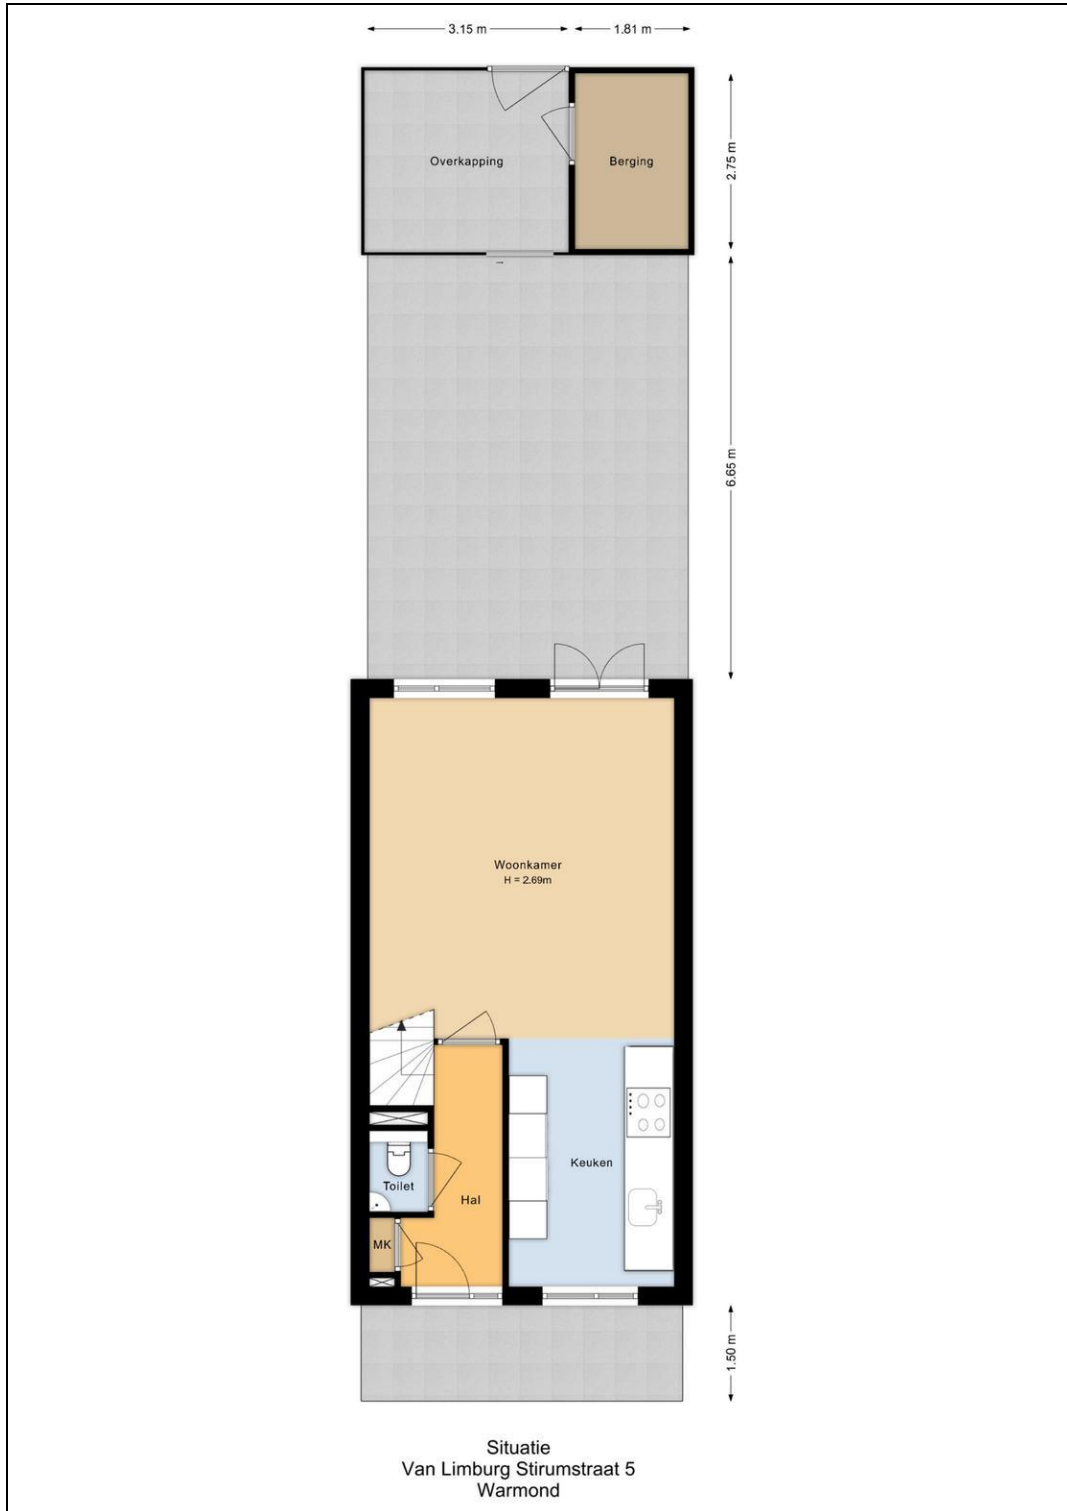

Plattegrond