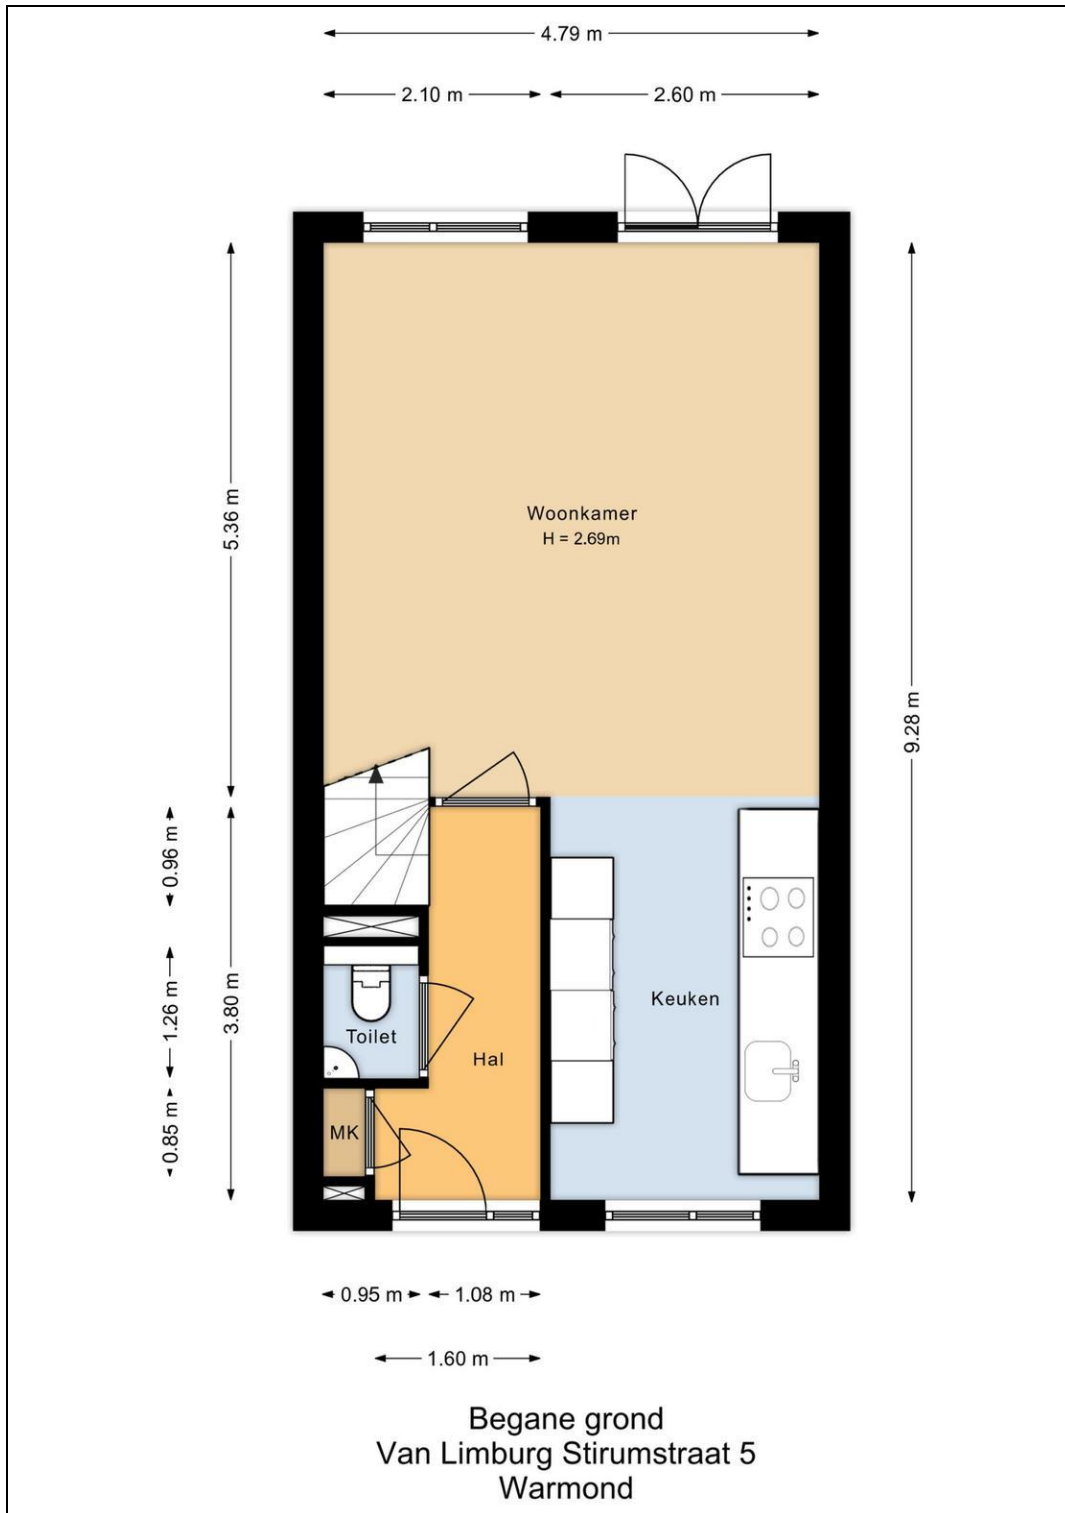

Plattegrond