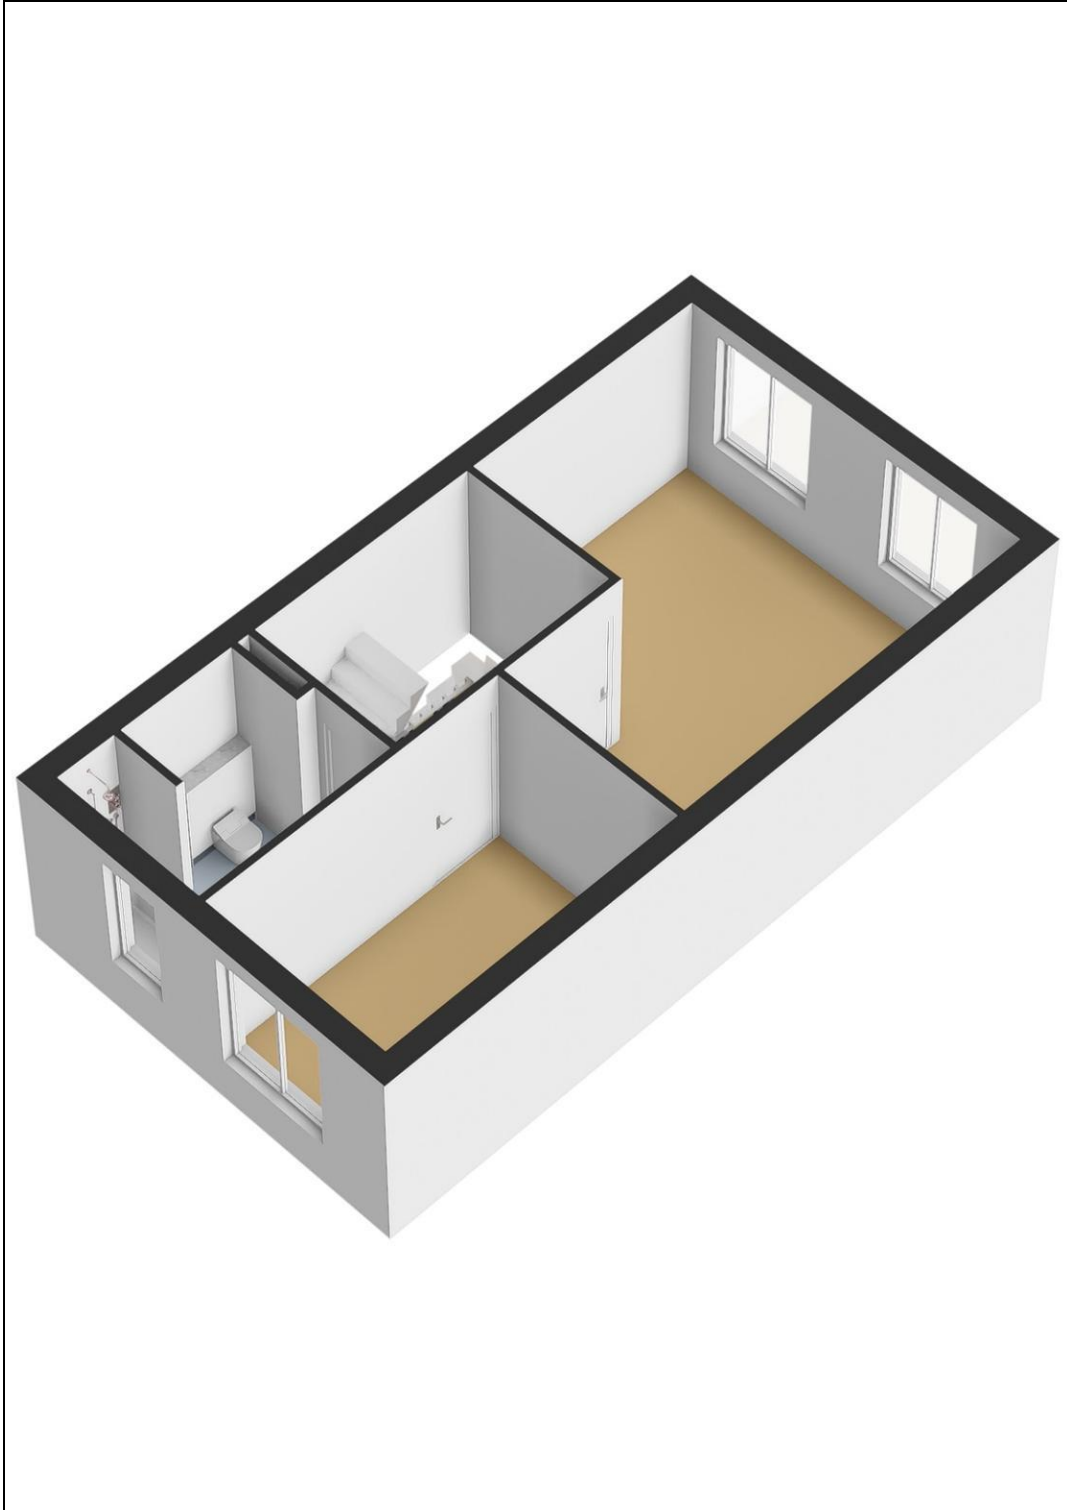

Plattegrond