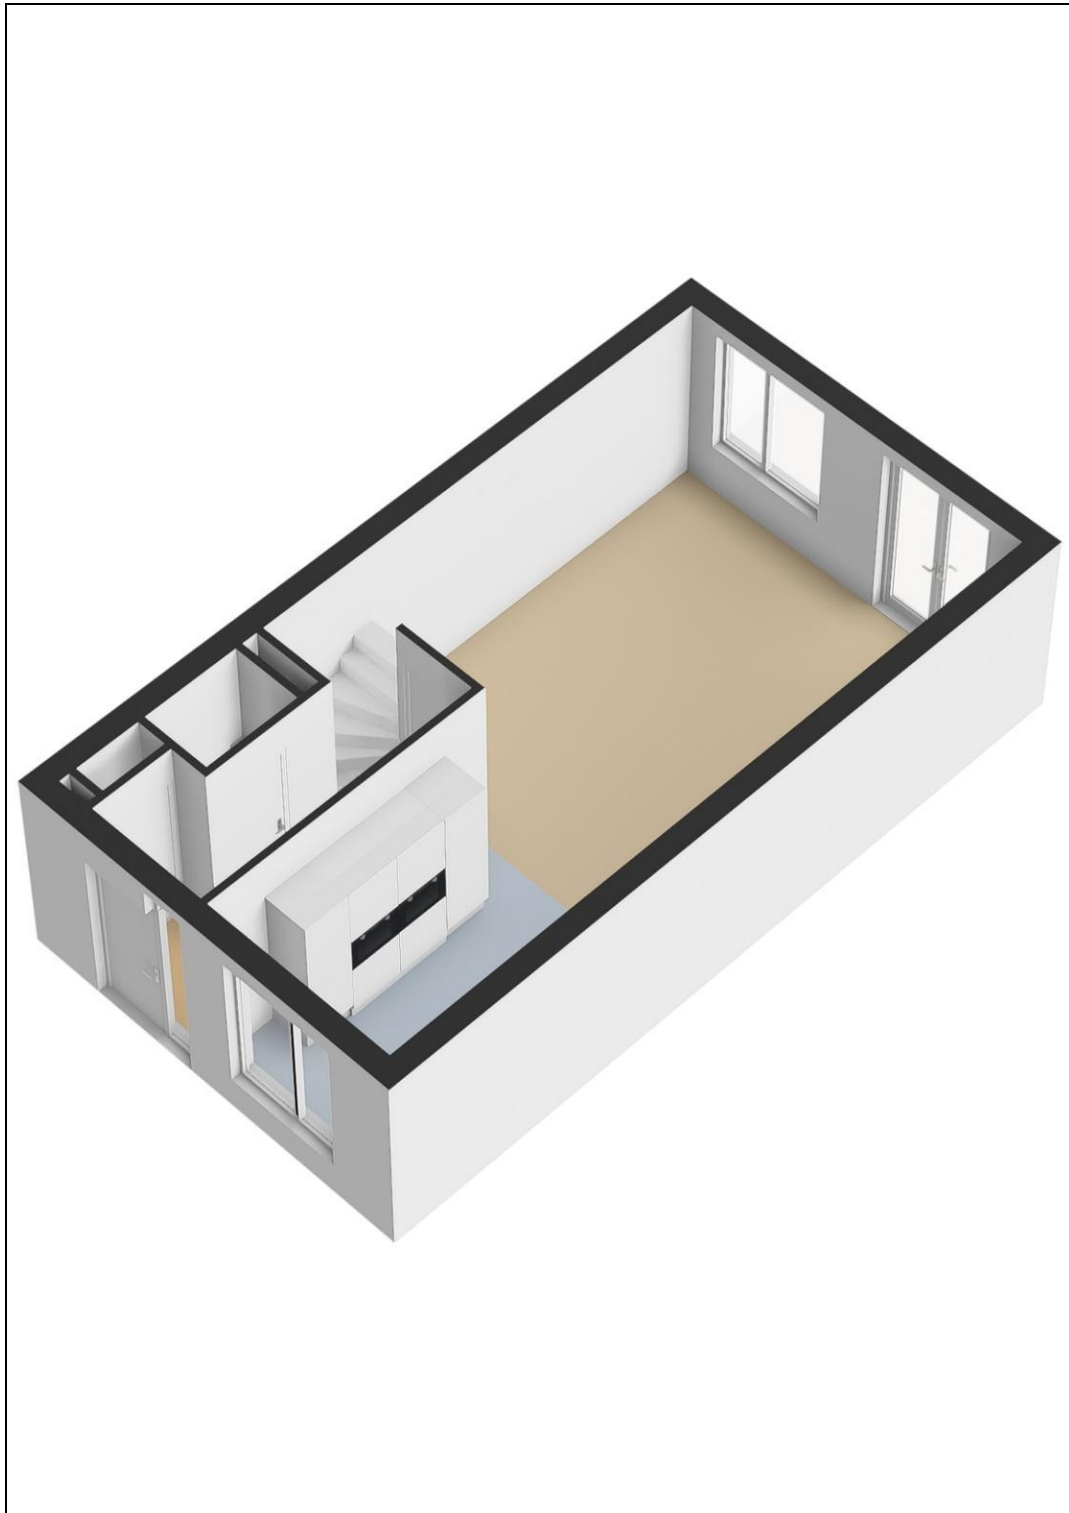

Plattegrond