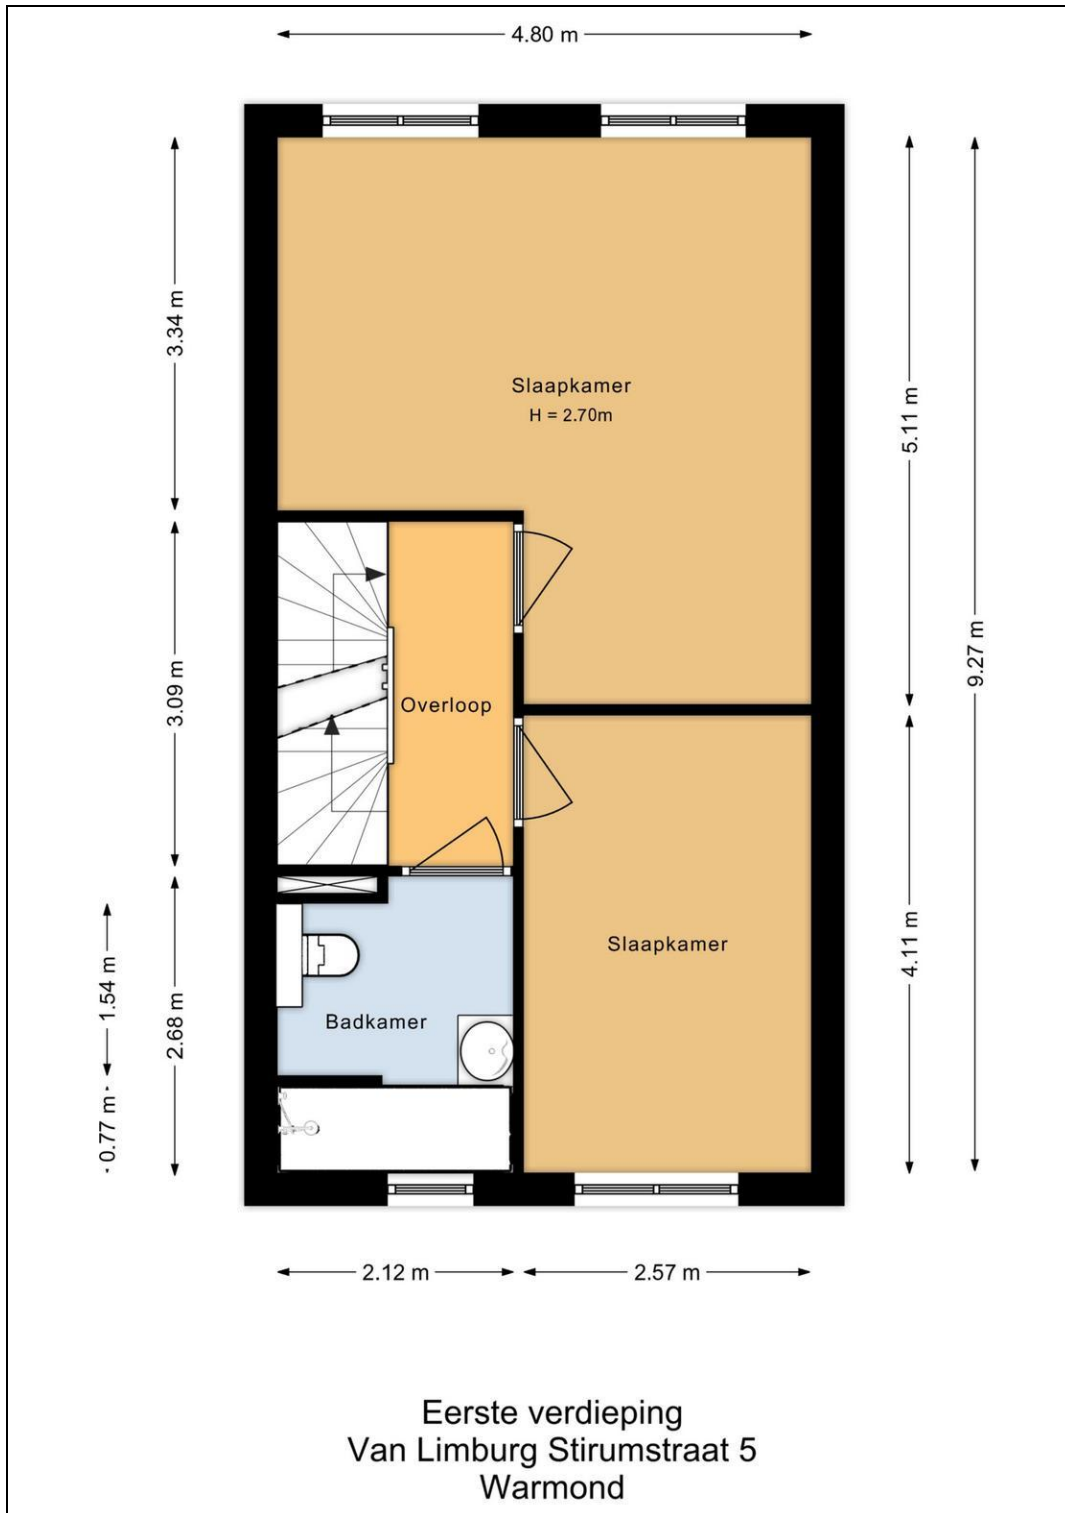

Plattegrond