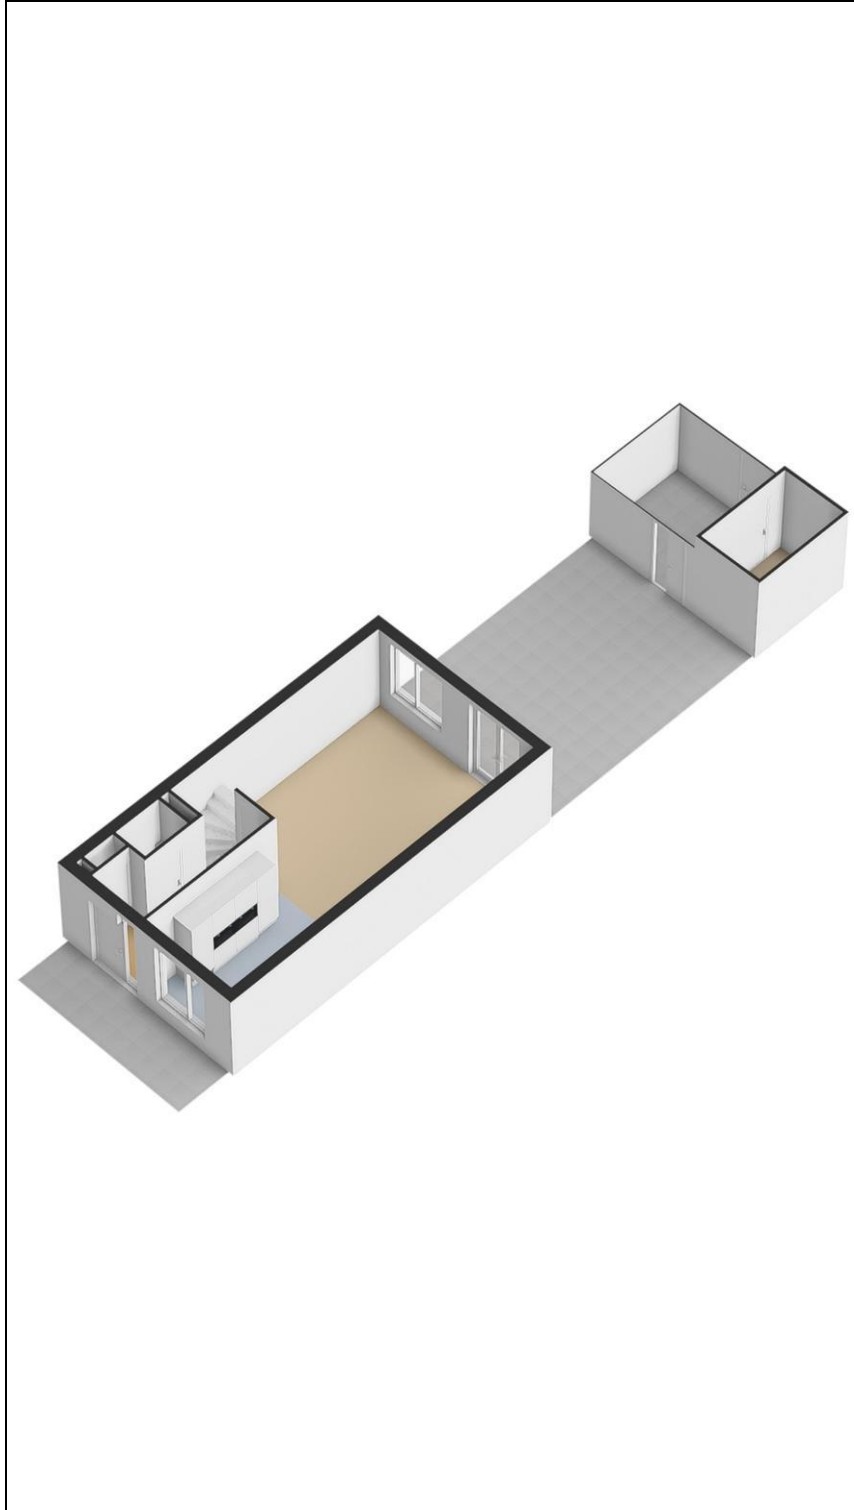

Plattegrond