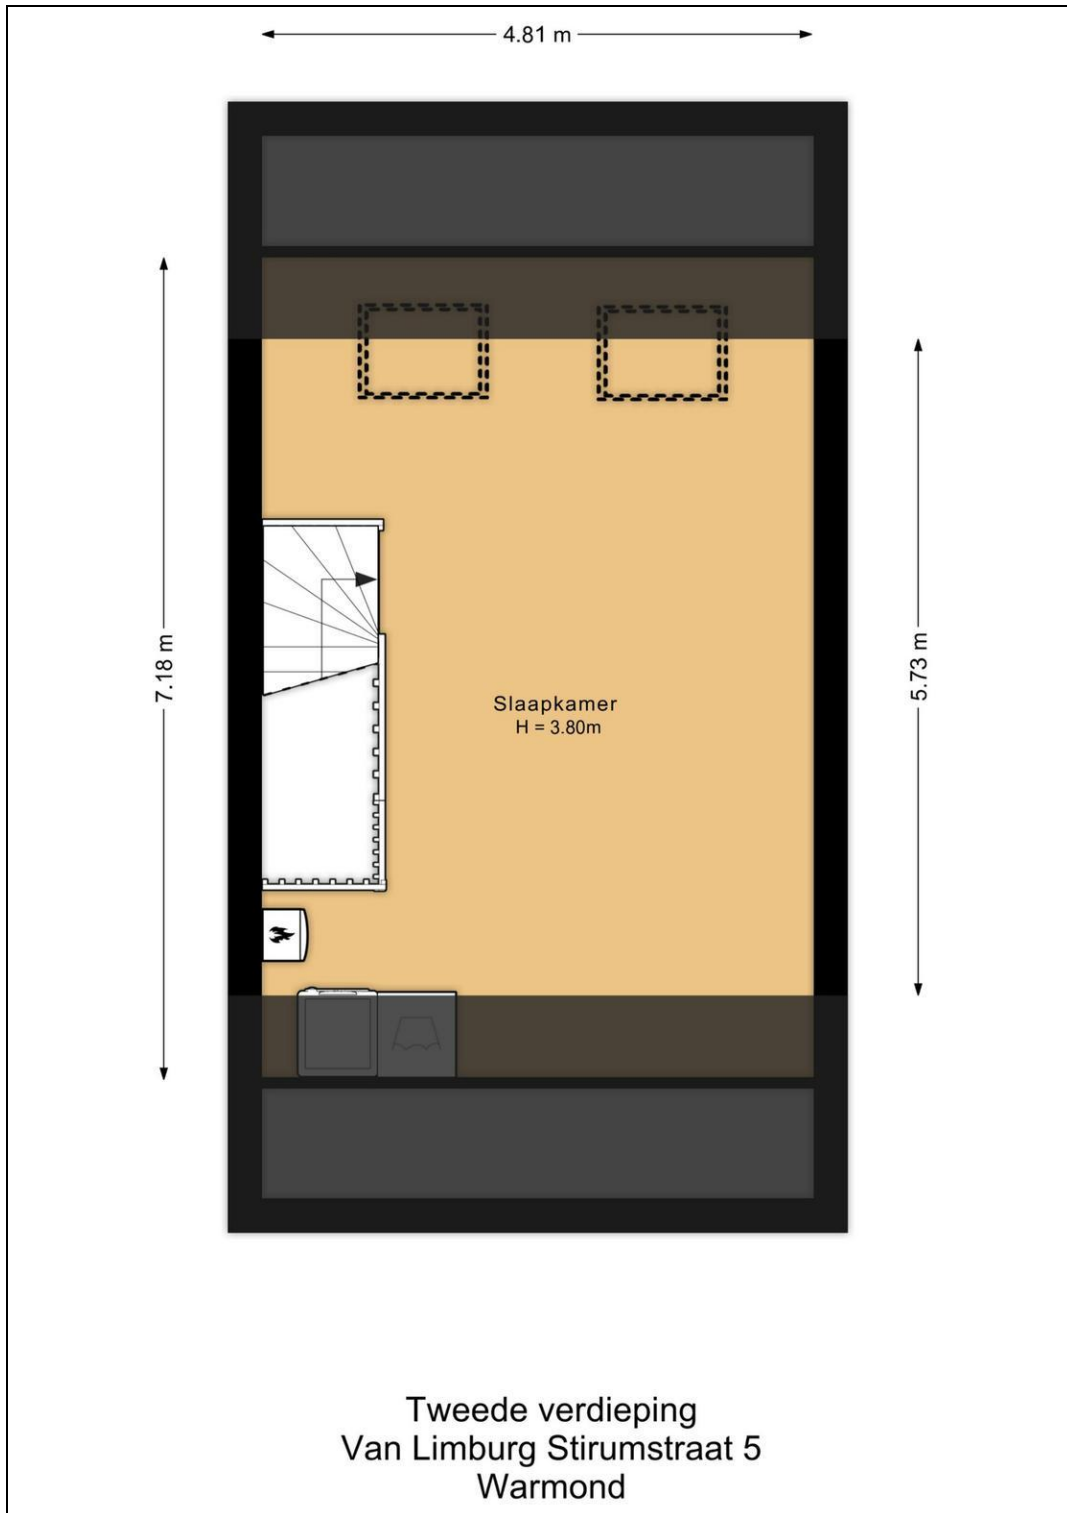

Plattegrond