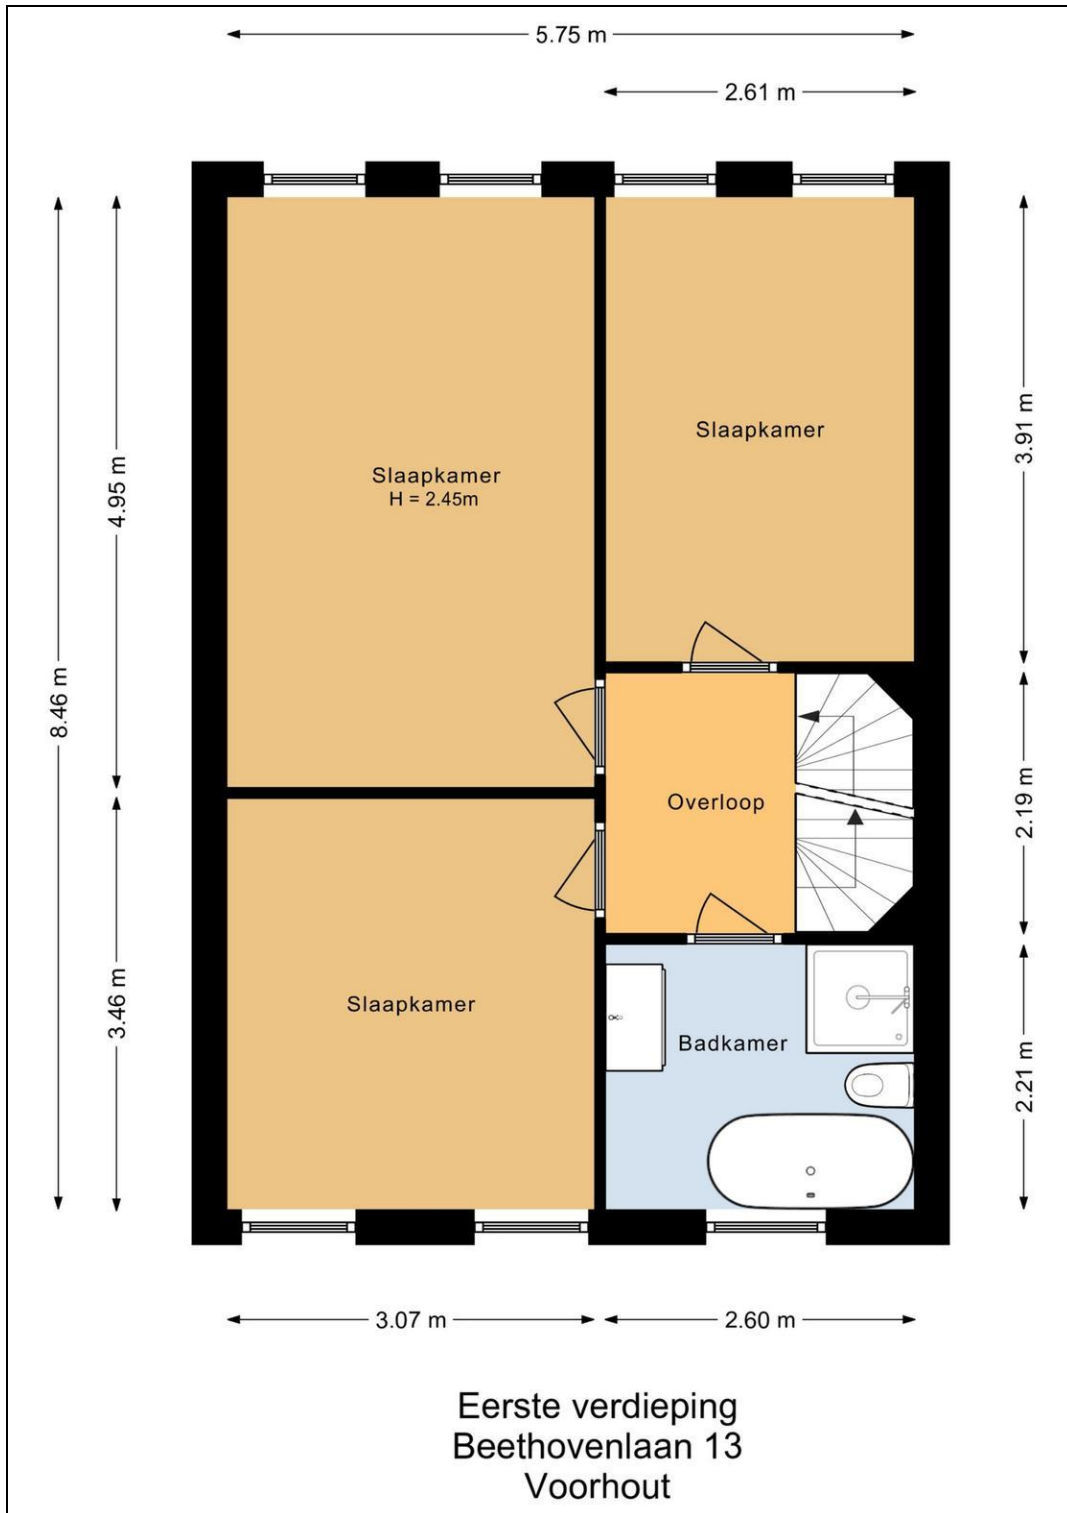

Eerste verdieping: overloop met aan de achterzijde 2 ruime slaapkamers. Aan de voorzijde een 3e royale kamer en de badkamer voorzien van ligbad, douche, wastafelmeubel en tweede toilet.

Tweede verdieping: riante overloop met CV-ketel en plek voor wasmachine en droger, zeer royale 4e slaapkamer met dakkapel aan de achterzijde.

Foto's

Foto's

Plattegrond

Plattegrond

Plattegrond

Plattegrond

Kadaster

Kadastrale gegevens	
Adres	Beethovenlaan 13
Postcode / Plaats	2215 SG Voorhout
Gemeente	Voorhout
Sectie / Perceel	A / 4457
Oppervlakte	154 m ²
Soort	Volle eigendom