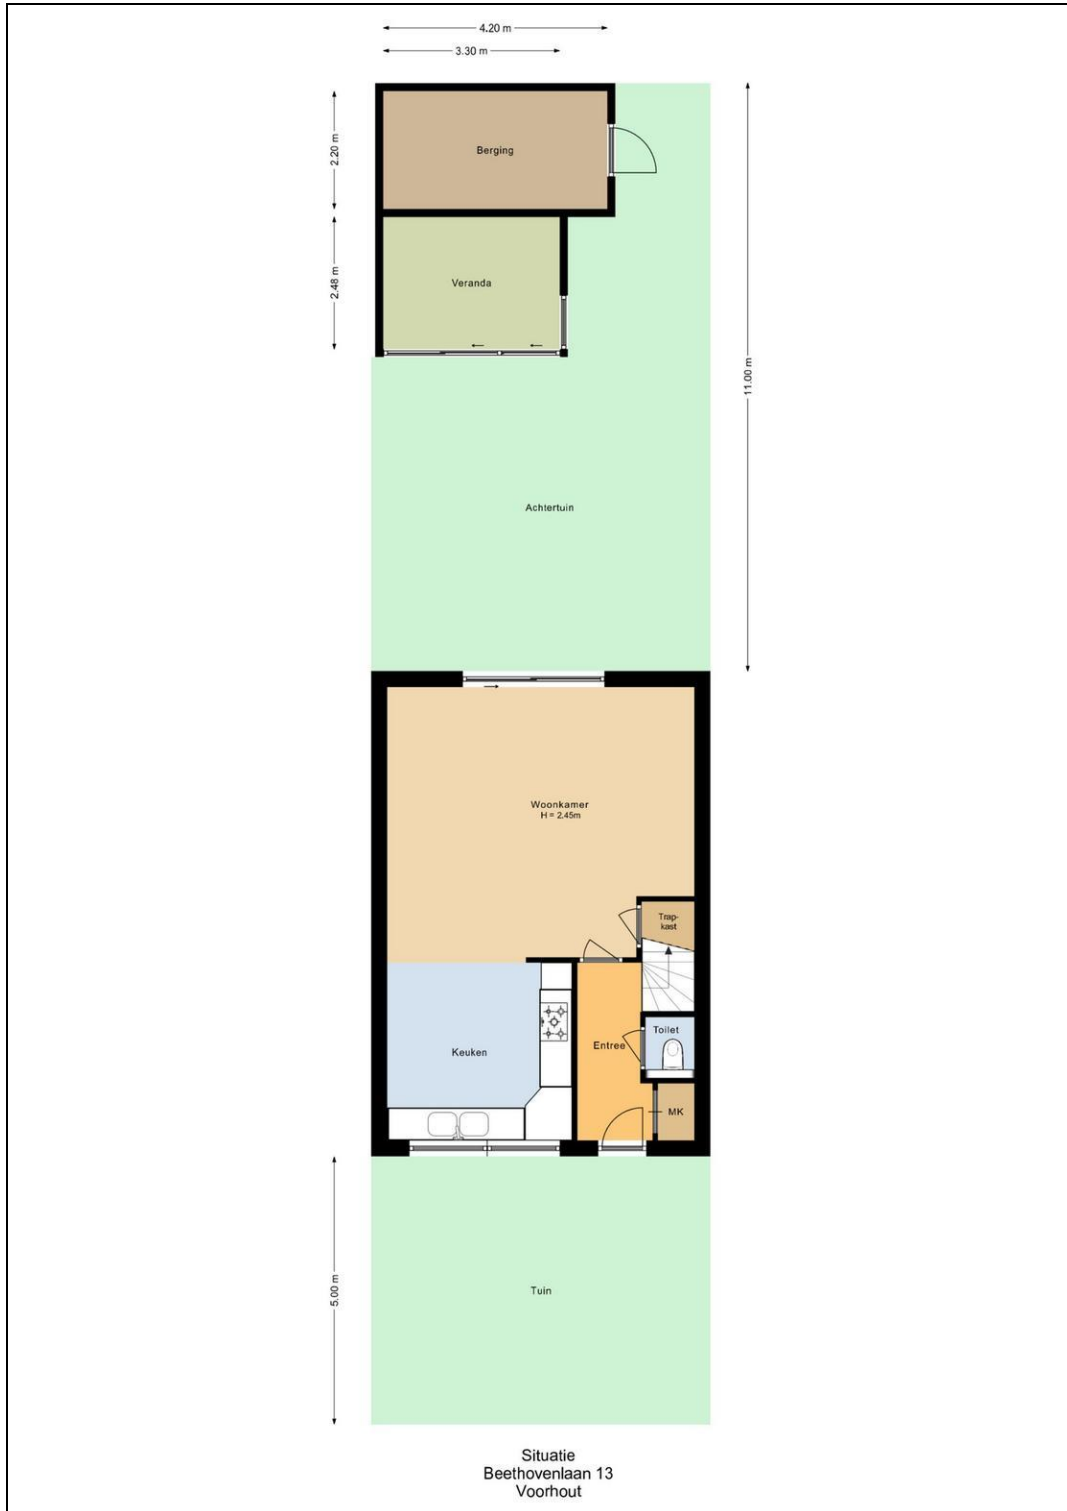

Indeling:

Begane grond: entree, hal met meterkast en moderne toiletruimte. De ruime tuingerichte woonkamer is heerlijk licht door de schuifpui en heeft de open keuken met inbouwapparatuur 5-pits gasfornuis, oven, koelvriescombinatie, vaatwasser en dubbele spoelbak. Via de schuifpui komt u in de zonnige achtertuin, voorzien van aparte stenen berging en een veranda waar je heerlijk kunt genieten. De tuin is gelegen op het Zuidwesten en voorzien van achterom.

Eerste verdieping: overloop met aan de achterzijde 2 ruime slaapkamers. Aan de voorzijde een 3e royale kamer en de badkamer voorzien van ligbad, douche, wastafelmeubel en tweede toilet.

Tweede verdieping: riante overloop met CV-ketel en plek voor wasmachine en droger, zeer royale 4e slaapkamer met dakkapel aan de achterzijde.

Foto's

Foto's

Plattegrond

Plattegrond

Plattegrond

Plattegrond

Kadaster

Kadastrale gegevens	
Adres	Beethovenlaan 13
Postcode / Plaats	2215 SG Voorhout
Gemeente	Voorhout
Sectie / Perceel	A / 4457
Oppervlakte	154 m ²
Soort	Volle eigendom