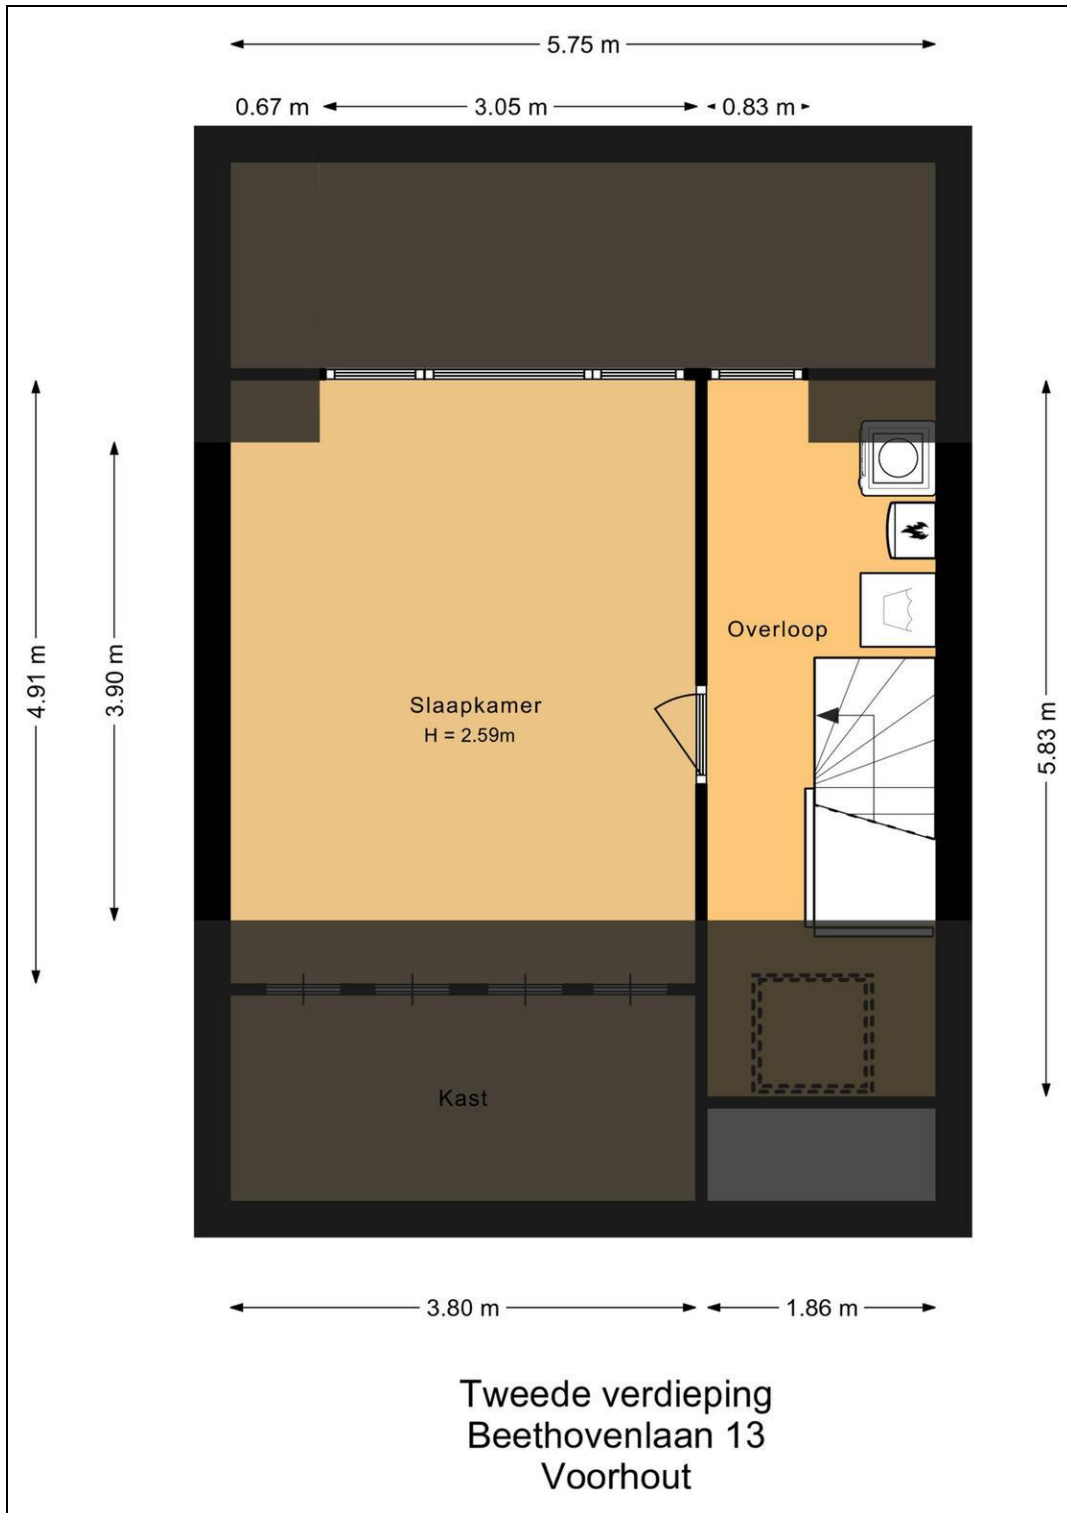

Eerste verdieping: overloop met aan de achterzijde 2 ruime slaapkamers. Aan de voorzijde een 3e royale kamer en de badkamer voorzien van ligbad, douche, wastafelmeubel en tweede toilet.

Tweede verdieping: riante overloop met CV-ketel en plek voor wasmachine en droger, zeer royale 4e slaapkamer met dakkapel aan de achterzijde.

Foto's

Foto's

Plattegrond

Plattegrond

Plattegrond

Plattegrond

Kadaster

Kadastrale gegevens	
Adres	Beethovenlaan 13
Postcode / Plaats	2215 SG Voorhout
Gemeente	Voorhout
Sectie / Perceel	A / 4457
Oppervlakte	154 m ²
Soort	Volle eigendom