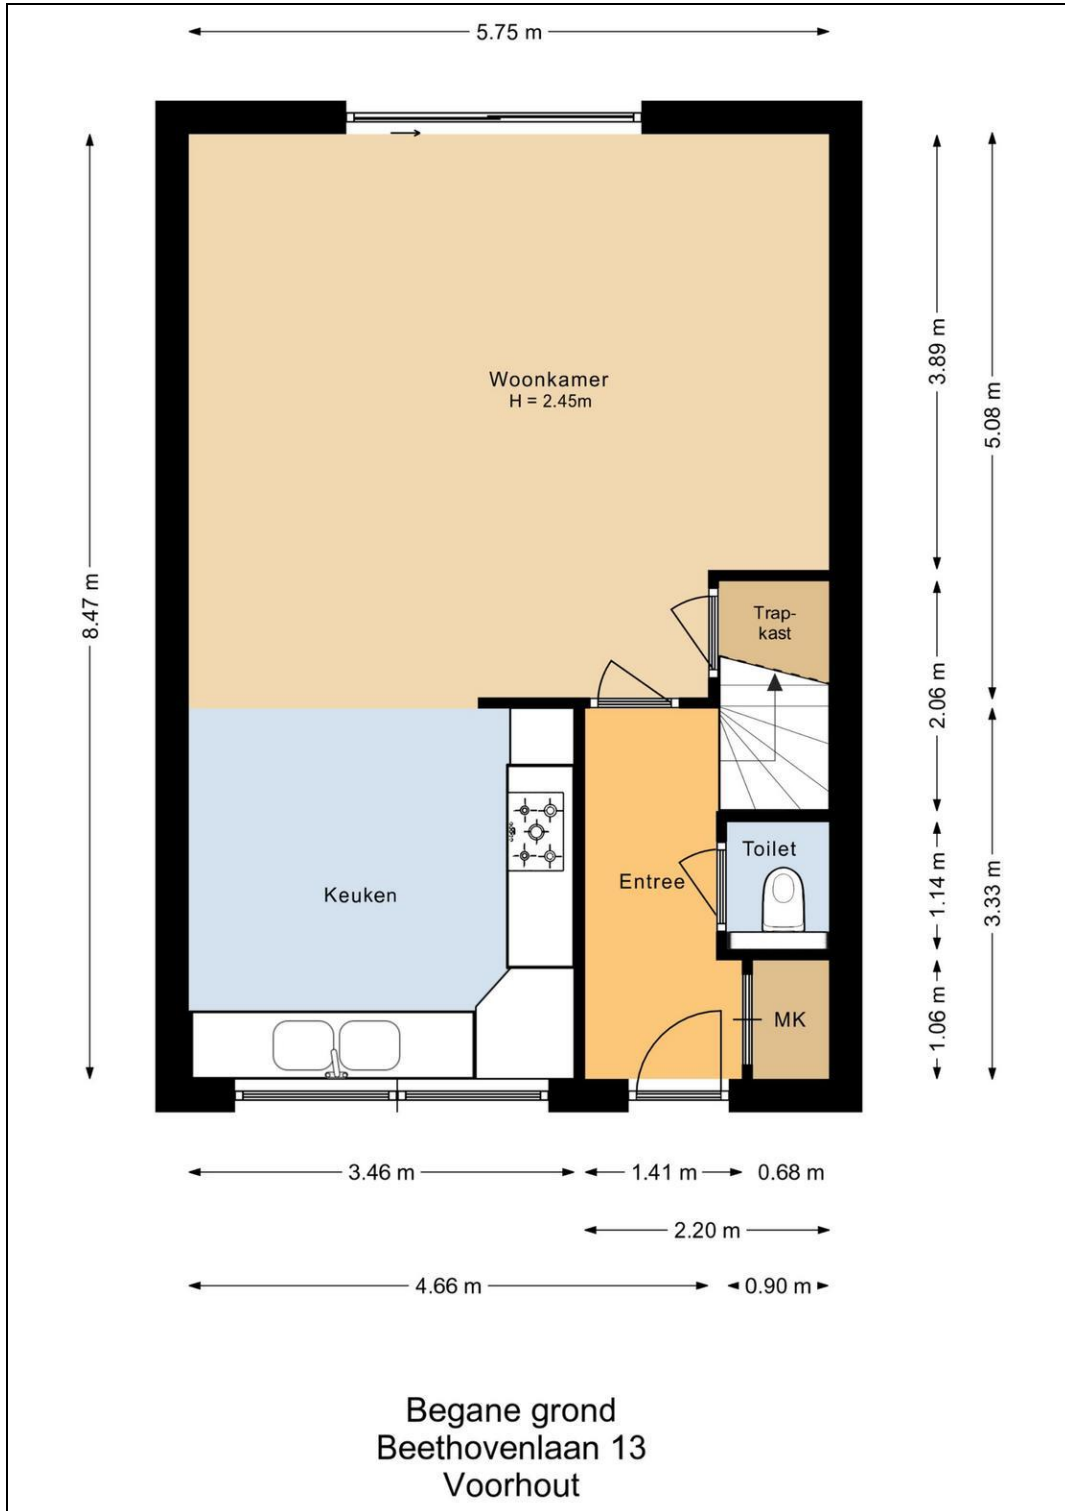

Plattegrond